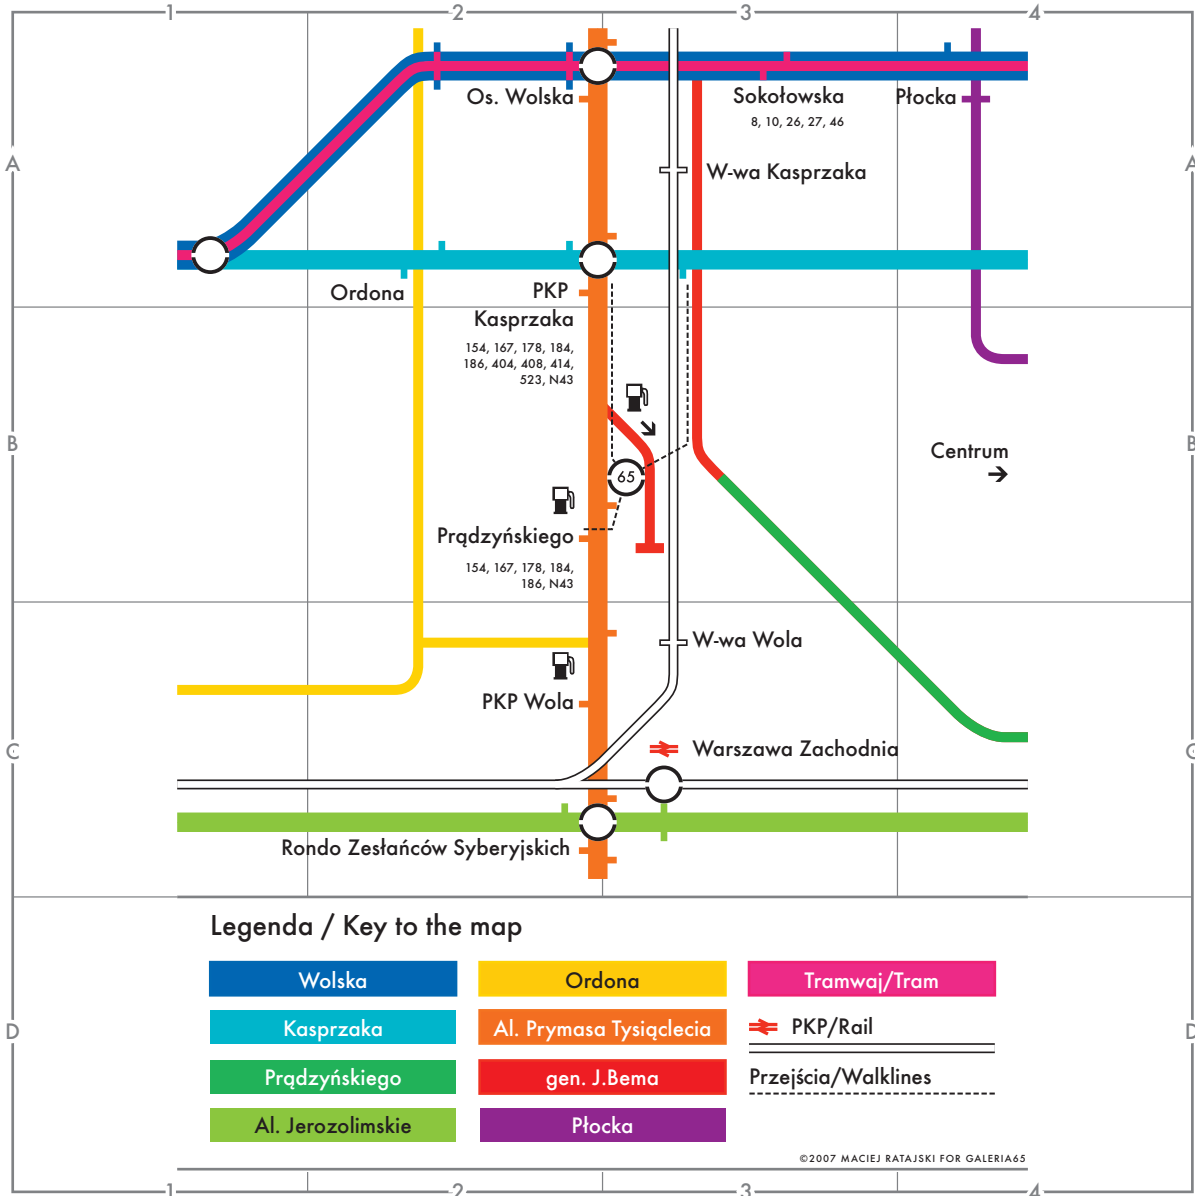

GALERIA

# MAPA/MAP

GALERIA 65

POLAND  
WARSZAWA 01-244  
BEMA 65/8  
T/F +48.22 631 26 70  
GALERIA65.COM